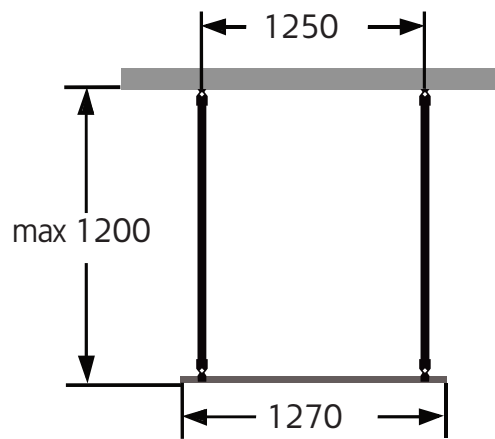

## IglooPro I-WALL 130

145 03 34/ 145 03 44

145 03 34/145 03 44 + 1450366 (not included)